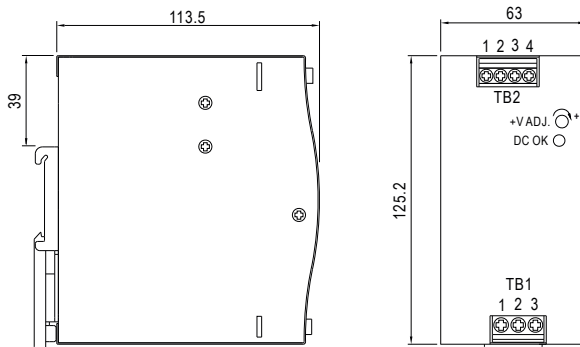

DETAILS

Überlastschutz durch Strombegrenzung, geschützt gegen Kurzschluss mit automatischen Wiederanlauf, Überlast, eingebauter aktiver PFC Schaltkreis.

Einstellbereich Ausgangsspannung: 21,6-29VDC