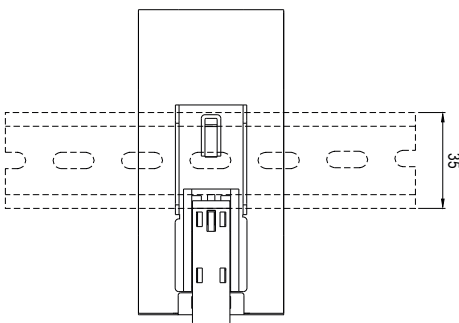

DETAILS

Überlastschutz durch Strombegrenzung, geschützt gegen Kurzschluss mit automatischen Wiederanlauf, Überlast, eingebauter aktiver PFC Schaltkreis.

Einstellbereich Ausgangsspannung: 21,6-29VDC