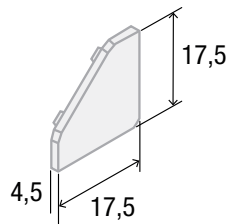

Endkappe Z2

LA311DX00

Einfache Montage
Schützt Elemente in der LED-Fassung
Ästhetische Profilvervollendung

Farbe	silber
Material	Aluminium
Oberfläche	gestrahlt
Mengeneinheit	Stück
Länge (mm)	17,5
Breite (mm)	17,5
Höhe (mm)	4,5
EAN	2000000058603

Kompatibel mit

PA311D200
LED Profil R1
2m

PA311D300
LED Profil R1
3m

CT301D200
C11 Abdeckung
transparent flach 2m

CS301D200
C2 Abdeckung
satinert flach 2m