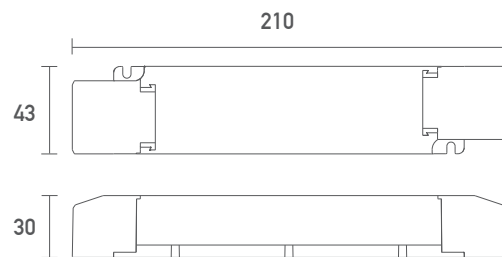

SMARTLED Direct DALI Dim Driver 36W 24VDC

ALL TOGETHER BRILLIANT

Art. Nr.: LM3624G1DALI2

5 JAHRE
GARANTIE

1

Dim-Driver DALI / DT-6 / 1-4 Adressen

Versorgungsspannung (VAC)	100-240
Ausgangsspannung (VDC)	24
Ausgangsleistung bei 24 VDC (W)	36
Ausgangstyp	Konstantspannung
Modell	DALI DT-6 / PUSH DIM
Schutzart (IP)	20
Maße (BxLxH/mm)	43 x 210 x 30
EAN Code	2000000077345

DETAILS

Push Dim potentialfrei

1 DALI Adresse

Kompatibel mit

SL-2300DIM
SMARTLED SL-2300DIM
Wandcontroller DALI

smartled.at