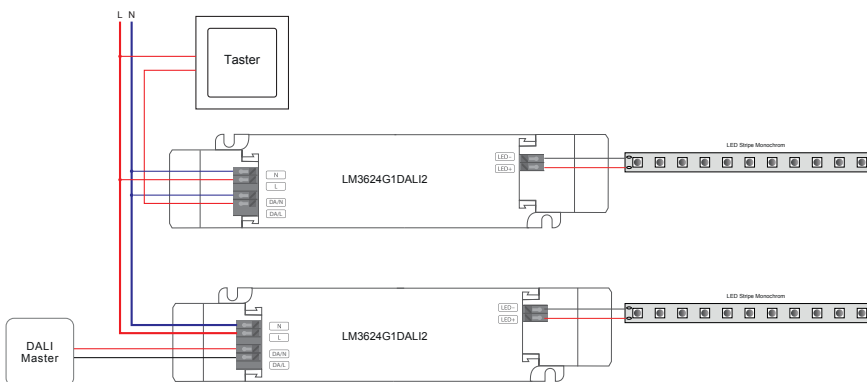

SMARTLED Direct DALI Dim Driver 36W 24VDC

ALL TOGETHER BRILLIANT

Art. Nr.: LM3624G1DALI2

5 JAHRE
GARANTIE

1

Dim-Driver DALI / DT-6 / 1-4 Adressen

Versorgungsspannung (VAC)	100-240
Ausgangsspannung (VDC)	24
Ausgangsleistung bei 24 VDC (W)	36
Ausgangstyp	Konstantspannung
Modell	DALI DT-6 / PUSH DIM
Schutzart (IP)	20
Maße (BxLxH/mm)	43 x 210 x 30
EAN Code	2000000077345

DETAILS

Push Dim potentialfrei

1 DALI Adresse

Kompatibel mit

SL-2300DIM
SMARTLED SL-2300DIM
Wandcontroller DALI

smartled.at