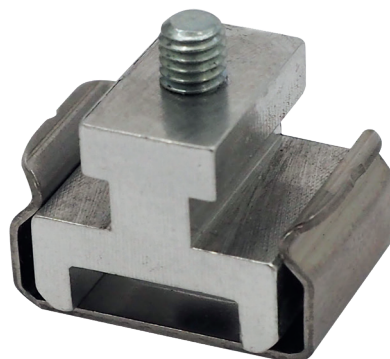

LED Profil VOUTE Montageclip Z23

Art. Nr.: MA601GZUS

ALL TOGETHER BRILLIANT

Mengeneinheit	Stück
Farbe	silber
Maße (LxBxT/mm)	10 x 11,5 x 10
EAN Code	2000000058818

Kompatibel mit

SLPV0
LED Profil
Voute 2m

smartled.at