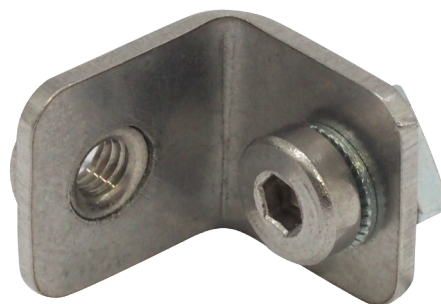

# LED Profil Montagewinkel 0 - 90° Z30

Art. Nr.: MI450ZZUS

ALL TOGETHER BRILLIANT

Mengeneinheit	Stück
Farbe	silber
Maße (LxBxT/mm)	10,1 x 11 x 11
EAN Code	2000000060316

## Kompatibel mit

			
PA411E200 LED Profil R26 2m	PA411E200 LED Profil R28 2m	PA411E300 LED Profil R26 3m	PA461E300 LED Profil R28 3m

smartled.at