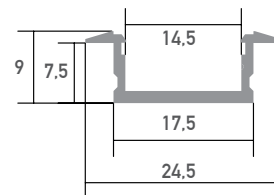

Aluminium LED Profil R4 2m

Art. Nr.: PA302D200

ALL TOGETHER BRILLIANT

R4

Oberfläche	Eloxiert
Montageart	Einbau
Schutzart (IP)	20
Länge (m)	2
Maße (BxH/mm)	24,5 x 9
Einbaumaße (BxH/mm)	17,5 x 7,5
Max. LED Leistung (W/m)	12
Max. LED Breite (mm)	14
EAN Code	2000000058948

Kompatibel mit

CT301D200 C11 Abdeckung transparent flach 2m	CS301D200 C2 Abdeckung satiniert flach 2m	LA302DX00 Z1 Endkappe flach	MI301ZX00 Z25 Montageclip

SMARTLED Aluminium Profile können nach Kundenwunsch auf die gewünschte Länge zugeschnitten werden.