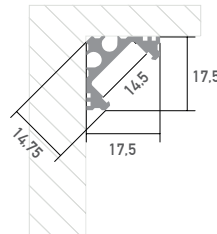

# LED Profil R1 2m

## PA311D200

45° Eckprofil

LED Stripes: max. 15W/m / 12mm

Das Profil lässt sich besonders gut anwenden für Voutenleuchten,  
Shop- und Möbelbeleuchtung sowie für Beschilderungen und Displays.

Farbe	silber
Material	Aluminium
Oberfläche	eloxiert
Montageart	45° Eckprofil
Schutzart (IP)	20
Max. LED Leistung (W/m)	15
Max. LED Breite (mm)	12
Länge (m)	2
Breite (mm)	17,5
Höhe (mm)	17,5
EAN	2000000058955

## Konfektionierung

SMARTLED LED Profile können nach Kundenwunsch auf die gewünschte Länge zugeschnitten werden.