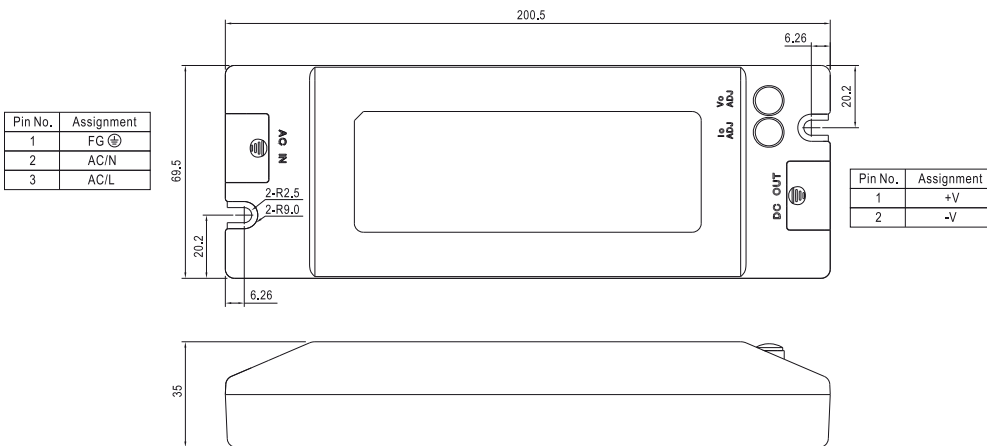

Meanwell Schaltnetzteil 24VDC-96W Möbeleinbau

ALL TOGETHER BRILLIANT

Art. Nr.: PLC10024

Möbeleinbau / PLC

Versorgungsspannung (VAC)	100 - 240
Ausgangsspannung (VDC)	24
Leistung (W)	96
Schutzart (IP)	20
Maße (BxLxH/mm)	69,5 x 200,5 x 35
EAN Code	2000000029863

DETAILS

Überlastschutz durch Strombegrenzung, geschützt gegen Kurzschluss mit automatischen Wiederanlauf, Überlast, eingebauter aktiver PFC Schaltkreis.

smartled.at