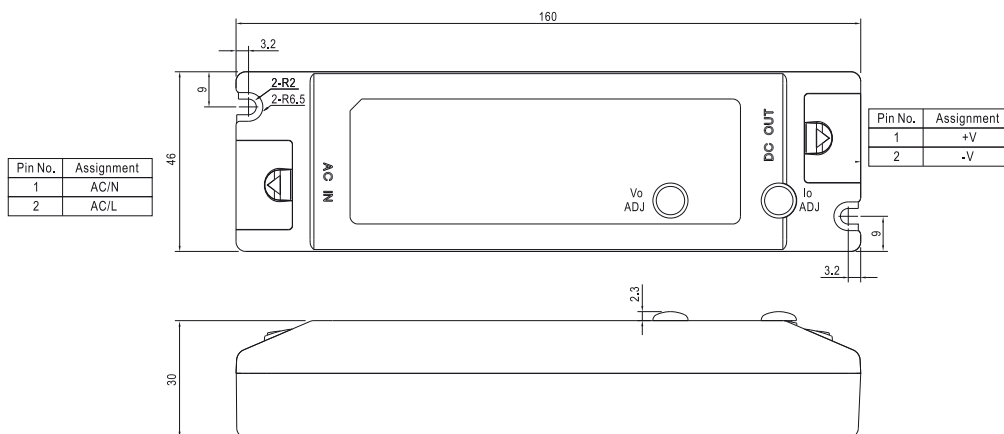

DETAILS

Überlastschutz durch Strombegrenzung, geschützt gegen Kurzschluss mit automatischen Wiederanlauf, Überlast, eingebauter aktiver PFC Schaltkreis.