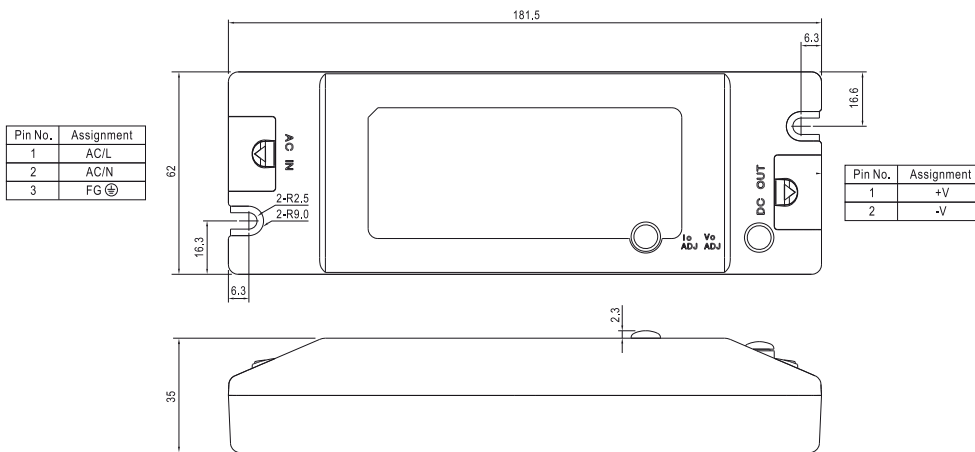

DETAILS

Überlastschutz durch Strombegrenzung, geschützt gegen Kurzschluss mit automatischen Wiederanlauf, Überlast, eingebauter aktiver PFC Schaltkreis.