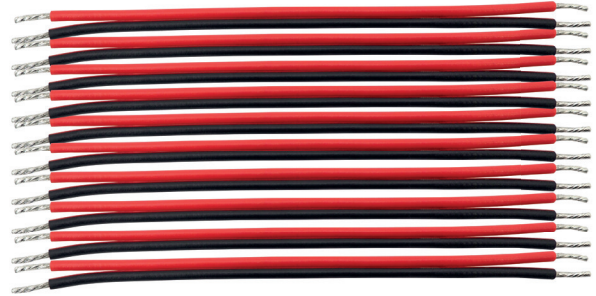

SMARTLED Verbindungskabel Set 100mm für SAL Serie

ALL TOGETHER BRILLIANT

Art. Nr.: SAL100-CC

Mengeneinheit	10er-Set
EAN Code	2000000077369

smartled.at