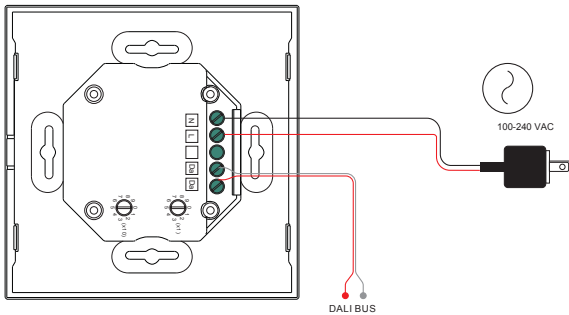

Versorgungsspannung (VAC)	100-240
Ausgangssignal	DALI DT-6
Ausgangstyp	Konstantspannung
Typ	Wandcontroller 68 mm Einbaudose
Schutzart (IP)	20
Maße (BxLxH/mm)	86 x 86 x 41,5
EAN Code	2000000065489

DETAILS

4-Zonen Steuerung

Kompatibel mit

SL-2303B 1-4 Adressen, DALI DT-6	SL-2304BEA Push Dim 230VAC; 1-4 Adressen: DALI DT-6	SLPC-2305-24030 SMARTLED RF Dim Driver 24V; 2x0,625A	SLPC-2305-24100 SMARTLED RF Dim Driver 24V ; 4 x 1,04A
SLPC-2305-24200 SMARTLED DALI Dim Driver 24V; 4x2,08A	SLPL-2305-2475-SLIM SMARTLED DALI Dim Driver SLIM 24V 75W	DALI3624F1P1 SMARTLED Direct Triac Dim Driver 36W 24VDC	