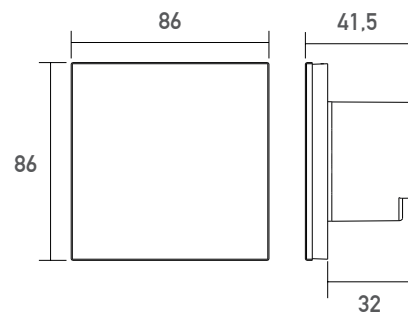

Versorgungsspannung (VAC)	100-240
Ausgangssignal	DALI DT-6
Ausgangstyp	Konstantspannung
Typ	Wandcontroller 68 mm Einbaudose
Schutzart (IP)	20
Maße (BxLxH/mm)	86 x 86 x 41,5
EAN Code	2000000065489

DETAILS