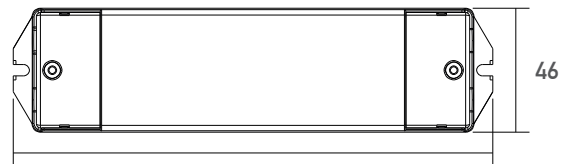

SMARTLED SL-2303B DALI Dimmer 4x5A

ALL TOGETHER BRILLIANT

Art. Nr.: SL-2303B

5 JAHRE
GARANTIE

WEISS

RGBW

CCT

4
CH

DALI

Versorgungsspannung (VDC)	12-36
Ausgangsstrom (A)	4 x 5
Ausgangsleistung bei 24 VDC (W)	480
Ausgangstyp	Konstantspannung
Modell	DALI DT-6
Schutzart (IP)	20
Maße (BxLxH/mm)	46 x 178 x 22
EAN Code	2000000046471