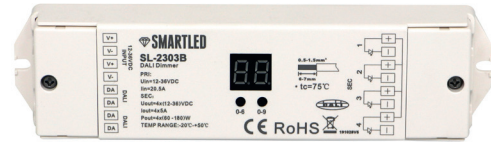

SMARTLED SL-2303B DALI Dimmer 4x5A

ALL TOGETHER BRILLIANT

Art. Nr.: SL-2303B

5 JAHRE
GARANTIE

WEISS

RGBW

CCT

4
CH

DALI

Versorgungsspannung (VDC)	12-36
Ausgangsstrom (A)	4 x 5
Ausgangsleistung bei 24 VDC (W)	480
Ausgangstyp	Konstantspannung
Modell	DALI DT-6
Schutzart (IP)	20
Maße (BxLxH/mm)	46 x 178 x 22
EAN Code	2000000046471