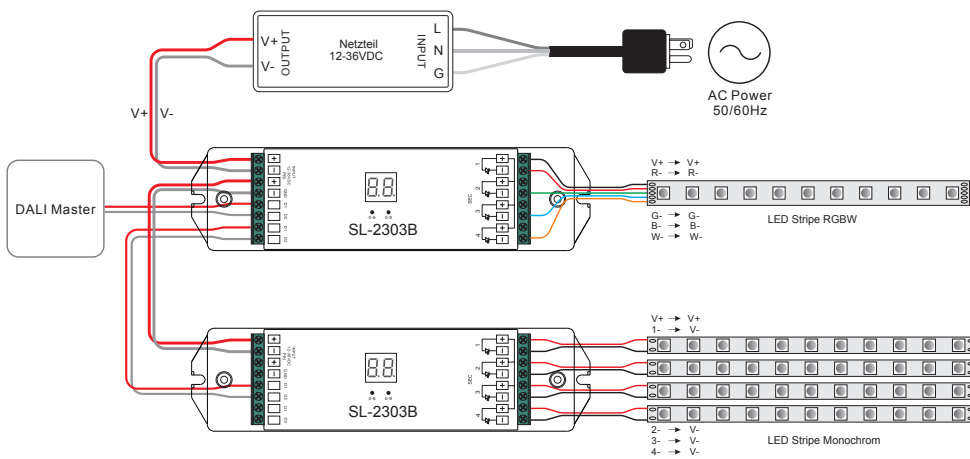

DETAILS

1-4 Adressen

Kompatibel mit

SL-2300DIM SMARTLED SL-2300DIM Wandcontroller DALI	SR-2300TR-DT6 SMARTLED SR-2300TR-DT6 RGBW Wandcontroller DALI

smartled.at