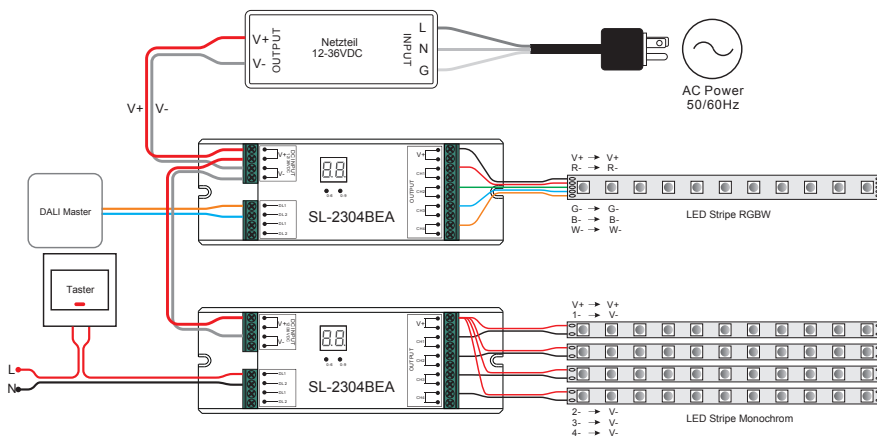

CH

PUSH

DALI

Versorgungsspannung (VDC)	12-36
Ausgangsstrom (A)	4 x 8
Ausgangsleistung bei 24 VDC (W)	768
Ausgangstyp	Konstantspannung
Modell	DALI DT-6
Schutzart (IP)	20
Maße (BxLxH/mm)	59 x 170 x 29
EAN Code	2000000046471

DETAILS

Push Dim 230 VAC

1-4 Adressen

Kompatibel mit

SL-2300DIM SMARTLED SL-2300DIM Wandcontroller DALI	SR-2300TR-DT6 SMARTLED SR-2300TR-DT6 RGBW Wandcontroller DALI

smartled.at