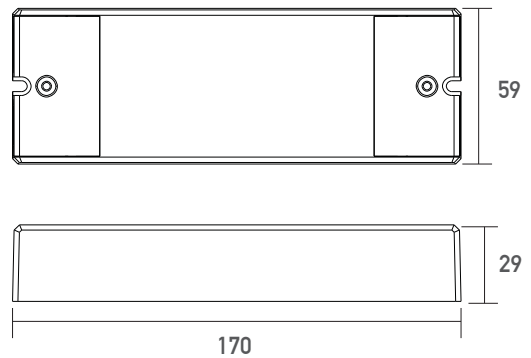

CH

PUSH

DALI

Versorgungsspannung (VDC)	12-36
Ausgangsstrom (A)	4 x 8
Ausgangsleistung bei 24 VDC (W)	768
Ausgangstyp	Konstantspannung
Modell	DALI DT-6
Schutzart (IP)	20
Maße (BxLxH/mm)	59 x 170 x 29
EAN Code	2000000046471