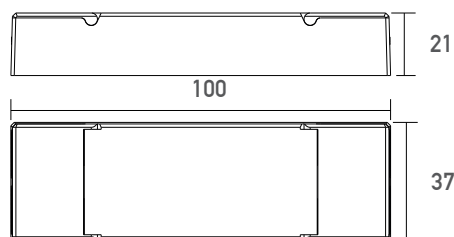

SMARTLED SL-2309RGBW Dali DT8 Dimmer 4x5A

ALL TOGETHER BRILLIANT

Art. Nr.: SL-2309RGBW

5 JAHRE
GARANTIE

RGBW

4
CH

DALI

Versorgungsspannung (VDC)	12-36
Ausgangsstrom (A)	4x5
Ausgangsleistung bei 24VDC (W)	480
Ausgangstyp	Konstantspannung
Modell	DALI DT-8
Schutzart (IP)	20
Maße (BxLxH/mm)	53.4 x 170 x 28
EAN Code	2000000065502