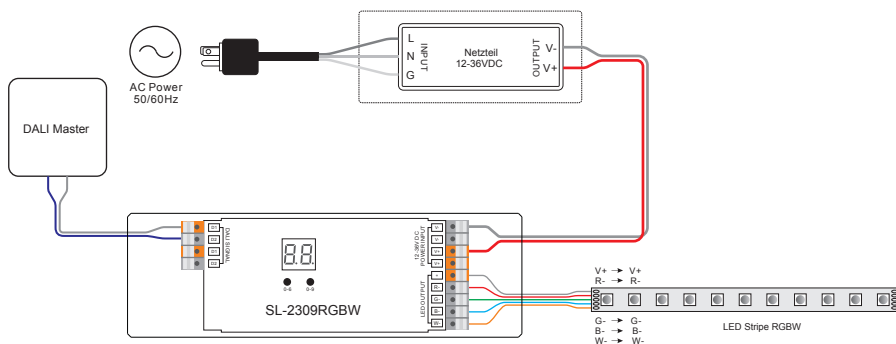

SMARTLED SL-2309RGBW Dali DT8 Dimmer 4x5A

ALL TOGETHER BRILLIANT

Art. Nr.: SL-2309RGBW

5 JAHRE
GARANTIE

RGBW

4
CH

DALI

Versorgungsspannung (VDC)	12-36
Ausgangsstrom (A)	4x5
Ausgangsleistung bei 24VDC (W)	480
Ausgangstyp	Konstantspannung
Modell	DALI DT-8
Schutzart (IP)	20
Maße (BxLxH/mm)	53.4 x 170 x 28
EAN Code	2000000065502

Kompatibel mit

SR-2300TR-DT8
SMARTLED SR-2300TR-DT8
RGBW Wandcontroller DALI

smartled.at