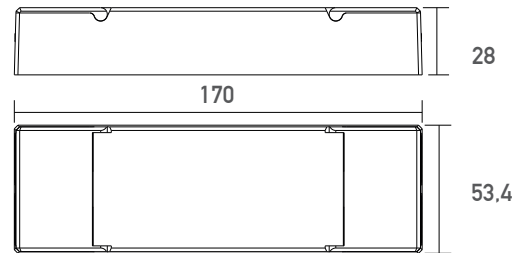

## Zigbee

Versorgungsspannung (VDC)	12-36
Ausgangsstrom (A)	4x5
Ausgangsleistung bei 24 VDC (W)	480
Ausgangstyp	Konstantspannung
Modell	Zigbee
Schutzart (IP)	20
Maße (BxLxH/mm)	53.4 x 170 x 28
EAN Code	2000000065700