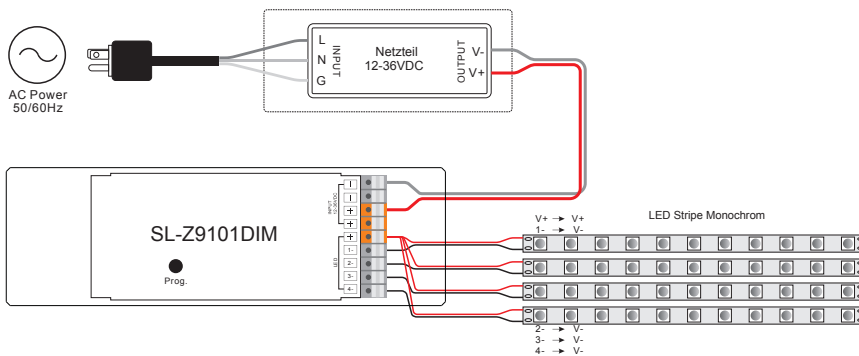

DETAILS

kompatibel mit Alexa, Echo Plus und Philips Hue