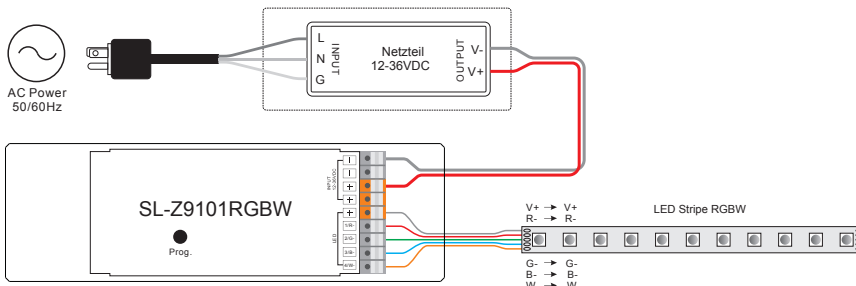

DETAILS

kompatibel mit Alexa, Echo Plus und Philips Hue