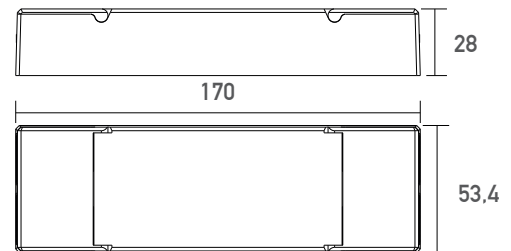

SMARTLED SL-Z9101RGBW Zigbee Controller 4X5A

ALL TOGETHER BRILLIANT

Art. Nr.: SL-Z9101RGBW

5 JAHRE
GARANTIE

4
CH

Zigbee

Versorgungsspannung (VDC)	12-36
Ausgangsstrom (A)	4 x 5
Ausgangsleistung bei 24 VDC (W)	480
Ausgangstyp	Konstantspannung
Modell	Zigbee
Schutzart (IP)	20
Maße (BxLxH/mm)	53.4 x 170 x 28
EAN Code	2000000065694