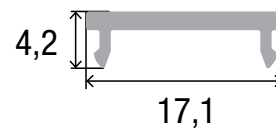

LED Profil Esquina XL Cover opal 3m

Art. Nr.: SLAE01-3D

ALL TOGETHER BRILLIANT

Material	Polycarbonat
Lichtdurchlässigkeit (%)	50
UV-Beständigkeit	nein
Schutzart (IP)	20
Länge (m)	3
Maße (BxT/mm)	17.1x4.2
EAN Code	2000000069081

DETAILS

Überlängen auf Anfrage bis zu 6m erhältlich

Kompatibel mit

		
SLPEA/3D LED Profil Esquina XL 3m	SLPEB/3D LED Profil Esquina XL schwarz 3m	SLPEW/3D LED Profil Esquina XL weiß 3m

SMARTLED Abdeckungen können nach Kundenwunsch auf die gewünschte Länge zugeschnitten werden.