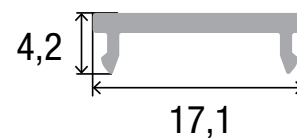

# LED Profil Esquina XL Cover klar 3m

Art. Nr.: SLAE02-3D

ALL TOGETHER BRILLIANT

Material	Polycarbonat
Lichtdurchlässigkeit (%)	95
UV-Beständigkeit	nein
Schutzart (IP)	20
Länge (m)	3
Maße (BxT/mm)	17.1x4.2
EAN Code	2000000071107