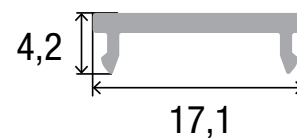

LED Profil Esquina XL Cover klar 2m

Art. Nr.: SLAE02D

ALL TOGETHER BRILLIANT

Material	Polycarbonat
Lichtdurchlässigkeit (%)	95
UV-Beständigkeit	nein
Schutzart (IP)	20
Länge (m)	2
Maße (BxT/mm)	17.1x4.2
EAN Code	2000000071091

DETAILS

Überlängen auf Anfrage bis zu 6m erhältlich

Kompatibel mit

SLPEA/2D LED Profil Esquina XL 2m	SLPEB/2D LED Profil Esquina XL schwarz 2m	SLPEW/2D LED Profil Esquina XL weiß 2m

SMARTLED Abdeckungen können nach Kundenwunsch auf die gewünschte Länge zugeschnitten werden.