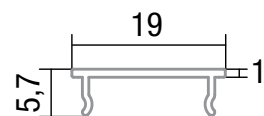

# LED Profil Abdeckung Voute transparent 2m

Art. Nr.: SLAV002

ALL TOGETHER BRILLIANT

Material	Polycarbonat
Lichtdurchlässigkeit (%)	70
UV-Beständigkeit	nein
Schutzart (IP)	20
Länge (m)	2
Maße (LxBxT/mm)	19x5.7
EAN Code	2000000075372