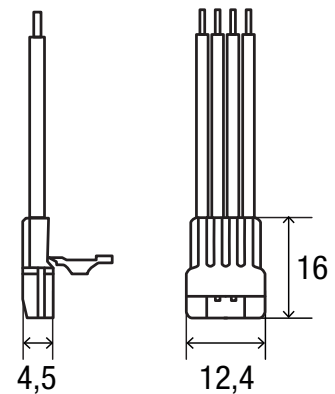

# SMARTLED Anschlussconnector für 10mm Strip 4 polig

ALL TOGETHER BRILLIANT

Art. Nr.: SLC10TC-A

|                  |               |
|------------------|---------------|
| Mengeinheit      | Stk           |
| Maße (LxBxT, mm) | 16x12,4x4,5   |
| EAN Code         | 2000000052328 |

## DETAILS

Der Connector ist mit einem 15cm Kabel vorkonfektioniert.

smartled.at