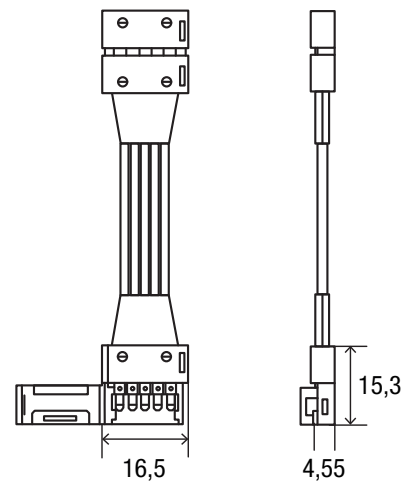

SMARTLED Verbindungsconnector für 12mm Strip 5 polig

SMARTLED

ALL TOGETHER BRILLIANT

Art. Nr.: SLC12QC-B

Mengeneinheit	Stk
Maße (LxBxT, mm)	15,3x16,5x4,55
EAN Code	2000000067162

DETAILS

Der Connector ist mit einem 10cm Kabel vorkonfektioniert.

Nicht geeignet für PS4030+6, PS4230+6N

CE RoHS

smartled.at

SMARTLED | proTon event & medientechnik GmbH | 8055 Graz | Puntigamer Straße 127 | Tel.: +43 316 71 01 43 - 0 | Fax: - 20 | office@smartled.at

SEITE 1/1