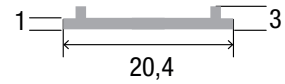

LED Profil Cover XL Frosted 3m

Art. Nr.: SLP00/1D-3

ALL TOGETHER BRILLIANT

Material	Polycarbonat
Lichtdurchlässigkeit (%)	75
UV-Beständigkeit	nein
Schutzart (IP)	65
Länge (m)	3
Maße (BxT/mm)	20,4x3
EAN Code	2000000074849

DETAILS

Überlängen auf Anfrage bis zu 6m erhältlich

Kompatibel mit

SLPR/1D-3 LED Profil Roma XL 3m	BSLPR/1D-3 LED Profil Roma XL schwarz 3m	SLPI3 LED Profil Inferno 3m	BSLPI3 LED Profil Inferno schwarz 3m
SLPVE3 LED Profil Versalles 3m	BSLPVE3 LED Profil Versalles schwarz 3m	SLPS/1D-3 LED Profil Sophia XL 3m	BSLPS/1D-3 LED Profil Sophia XL schwarz 3m
SLPB/1D-3 LED Profil Berlin XL 3m	BSLPB/1D-3 LED Profil Berlin XL schwarz 3m		