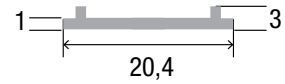

LED Profil Cover XL Frosted 2m

Art. Nr.: SLP00D

ALL TOGETHER BRILLIANT

Material	Polycarbonat
Lichtdurchlässigkeit (%)	75
UV-Beständigkeit	nein
Schutzart (IP)	65
Länge (m)	2
Maße (BxT/mm)	20,4x3
EAN Code	2000000047027

DETAILS

Überlängen auf Anfrage bis zu 6m erhältlich

Kompatibel mit

SLPR/1D-3 LED Profil Roma XL 3m	BSLPR/1D-3 LED Profil Roma XL schwarz 3m	SLPI3 LED Profil Inferno 3m	BSLPI3 LED Profil Inferno schwarz 3m
SLPVE LED Profil Versalles 2m	BSLPVE LED Profil Versalles schwarz 2m	SLPS/1D LED Profil Sophia XL 2m	BSLPS/1D LED Profil Sophia XL schwarz 2m
SLPB/1D LED Profil Berlin XL 2m	BSLPB/1D LED Profil Berlin XL schwarz 2m	SLPP/1D LED Profil Paris XL 2m	