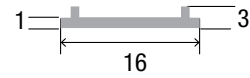

LED Profil Cover Clear 3m

Art. Nr.: SLP02-3

ALL TOGETHER BRILLIANT

Material	Polycarbonat
Lichtdurchlässigkeit (%)	92
UV-Beständigkeit	nein
Schutzart (IP)	65
Länge (m)	3
Maße (BxT/mm)	16x3
EAN Code	2000000074801

DETAILS

Überlängen auf Anfrage bis zu 6m erhältlich

Kompatibel mit

SLPM/1-3 LED Profil Milano 3m	BSLPM/1-3 LED Profil Milano schwarz 3m	SLPR/1-3 LED Profil Roma 3m	BSLPR/1-3 LED Profil Roma schwarz 3m
SLPS-3 LED Profil Sophia 3m	BSLPS-3 LED Profil Sophia schwarz 3m	SLPF/1-3 LED Profil Frankfurt 3m	BSLPF/1-3 LED Profil Frankfurt schwarz 3m
SLPB/1-3 LED Profil Berlin 3m	BSLPB/1 LED Profil Berlin schwarz 3m		