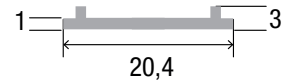

# LED Profil Cover XL Clear 2m

Art. Nr.: SLP02D

ALL TOGETHER BRILLIANT

Material	Polycarbonat
Lichtdurchlässigkeit (%)	92
UV-Beständigkeit	nein
Schutzart (IP)	65
Länge (m)	2
Maße (BxT/mm)	20,4x3
EAN Code	2000000047041

## Kompatibel mit

SLPR/1D LED Profil Roma XL 2m	BSLPR/1D LED Profil Roma XL schwarz 2m	SLPI LED Profil Inferno 2m	BSLPI LED Profil Inferno schwarz 2m
SLPVE LED Profil Versalles 2m	BSLPVE LED Profil Versalles schwarz 2m	SLPS/1D LED Profil Sophia XL 2m	BSLPS/1D LED Profil Sophia XL schwarz 2m
SLPB/1D LED Profil Berlin XL 2m	BSLPB/1D LED Profil Berlin XL schwarz 2m	SLPP/1D LED Profil Paris XL 2m	