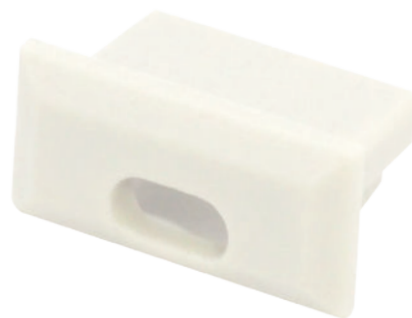

LED Profil MILANO Endkappe mit Kabelauslass

Art. Nr.: SLP07/1

ALL TOGETHER BRILLIANT

Mengeneinheit	Stück
Farbe	grau
Maße (LxBxT/mm)	16 x 7,1 x 9,4
EAN Code	2000000046884

DETAILS

einfache Montage

schützt Elemente in der LED-Fassung

ästhetische Profilvervollendung

Kompatibel mit

			
SLPM/1 LED Profil Milano 2m	SLPM/1-3 LED Profil Milano 3m		
			
SLP00 Abdeckung Frosted 2m	SLP01 Abdeckung Opal 2m	SLP02 Abdeckung Clear 2m	SLP01/4 Abdeckung Grau 2m
			
SLP00-3 Abdeckung Frosted 3m	SLP01-3 Abdeckung Opal 3m	SLP02-3 Abdeckung Clear 3m	