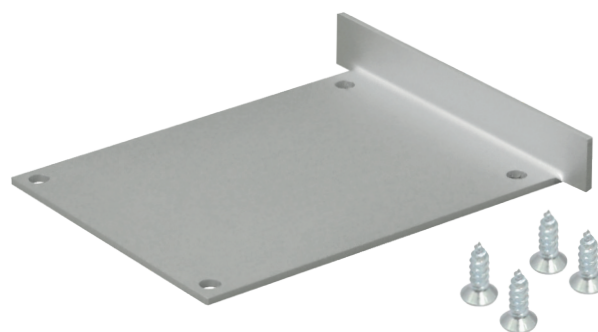

LED Profil MOSCU Endkappe ohne Kabelauslass

Art. Nr.: SLP123

ALL TOGETHER BRILLIANT

Mengeneinheit	Stück
Farbe	silber
Maße (LxBxT/mm)	58 x 78 x 10,5
EAN Code	2000000056692

DETAILS

einfache Montage

schützt Elemente in der LED-Fassung

ästhetische Profilvervollendung

Kompatibel mit

SLPM05 LED Profil Moscu 2m	SLP120 Abdeckung Big XL Frosted 6m

smartled.at