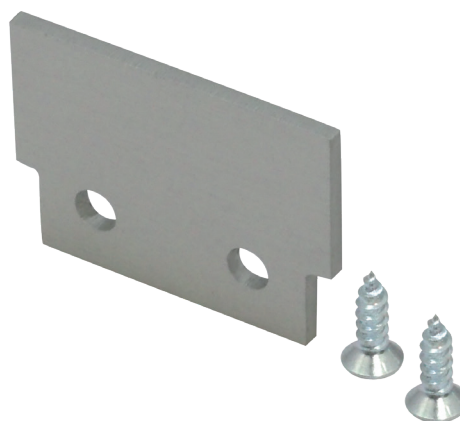

# LED Profil INFERNO PVC Endkappe ohne Kabelauslass

ALL TOGETHER BRILLIANT

Art. Nr.: SLP133

Mengeneinheit	Stück
Farbe	grau
Maße (LxBxT/mm)	26,7 x 19,2 x 1,5
EAN Code	2000000047133

## DETAILS

einfache Montage

schützt Elemente in der LED-Fassung

ästhetische Profilvervollendung

## Kompatibel mit

					
SLP1 LED Profil Inferno 2m	SLP13 LED Profil Inferno 3m				
					
SLP00D Abdeckung XL Frosted 2m	SLP01D Abdeckung XL Opal 2m	SLP02D Abdeckung XL Clear 2m	SLP00/1D-3 Abdeckung XL Frosted 3m	SLP01/1D-3 Abdeckung XL Opal 3m	SLP02/1D-3 Abdeckung XL Clear 3m