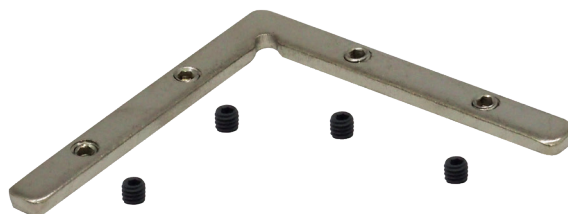

LED Profil INFERNO Eckverbinder 90°

Art. Nr.: SLP139

ALL TOGETHER BRILLIANT

Mengeneinheit	Stück
Farbe	silber
Maße (LxBxT/mm)	55 x 6,3 x 2,4
EAN Code	2000000072531

Kompatibel mit

	
SLPI LED Profil Inferno 2m	SLPS/1D-3 LED Profil Inferno 3m