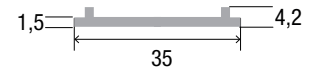

LED Profil Abdeckung Big frosted 6m

Art. Nr.: SLP143

ALL TOGETHER BRILLIANT

Material	Polycarbonat
Lichtdurchlässigkeit (%)	75
UV-Beständigkeit	nein
Schutzart (IP)	65
Länge (m)	6
Maße (BxT/mm)	35x4,2
EAN Code	2000000056241

DETAILS

Überlängen auf Anfrage bis zu 6m erhältlich

Kompatibel mit

SLPMUS LED Profil Munich Slim 2m	SLPM0S LED Profil Moscu Slim 2m	SLPMUM LED Profil Munich Mini 2m	SLPM0M LED Profil Moscu Mini 2m
BSLPMUM LED Profil Munich Mini schwarz 2m	BSLPMUM/3 LED Profil Munich Mini schwarz 3m	BSLPM0M LED Profil Moscu Mini schwarz 2m	