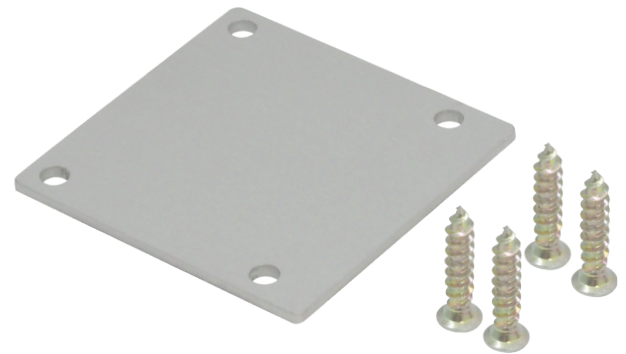

LED Profil MUNICH Mini Endkappe ohne Kabelauslass

ALL TOGETHER BRILLIANT

Art. Nr.: SLP185

Mengeneinheit	Stück
Farbe	silber
Maße (LxBxT/mm)	38,5 x 38,5 x 1,4
EAN Code	2000000072401

DETAILS

einfache Montage

schützt Elemente in der LED-Fassung

ästhetische Profilsvollendung

Kompatibel mit

	
SLPMUM LED Profil Munich Mini 2m	SLPMUM/3 LED Profil Munich Mini 3m
	
SLP143 Abdeckung Big Frosted 6m	

smartled.at