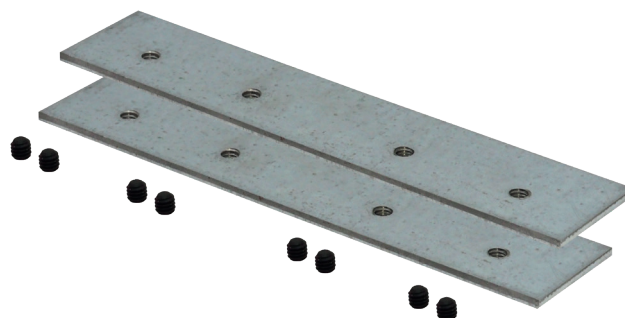

LED Profil MUNICH MINI Linienverbinder 180°

Art. Nr.: SLP303

ALL TOGETHER BRILLIANT

Mengeneinheit	2-teiliges Set
Farbe	silber
Maße (LxBxT/mm)	24,1 x 120,5 x 2
EAN Code	2000000072432

Kompatibel mit

			
SLPMUM LED Profil Munich Mini 2m	BSLPMUM LED Profil Munich Mini schwarz 2m	SLPMUM/3 LED Profil Munich Mini 3m	BSLPMUM/3 LED Profil Munich Mini schwarz 3m