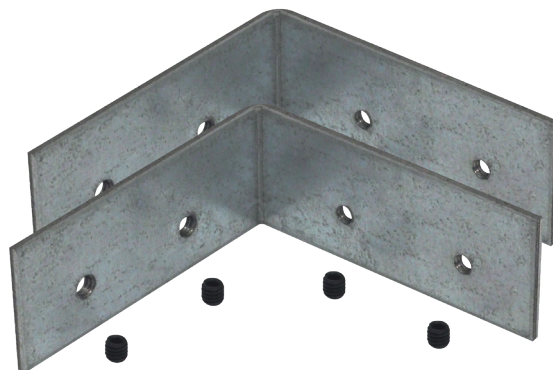

LED Profil MUNICH MINI Eckverbinder 90°

Art. Nr.: SLP304

ALL TOGETHER BRILLIANT

Mengeneinheit	2-teiliges Set
Farbe	silber
Maße (LxBxT/mm)	60,8 x 23,7 x 1,5
EAN Code	2000000072449

Kompatibel mit

			
SLPMUM LED Profil Munich Mini 2m	BSLPMUM LED Profil Munich Mini schwarz 2m	SLPMUM/3 LED Profil Munich Mini 3m	BSLPMUM/3 LED Profil Munich Mini schwarz 3m