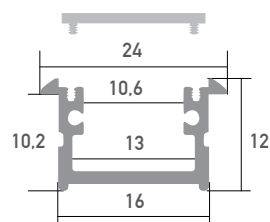

Aluminium LED Profil BERLIN 2m

Art. Nr.: SLPB/1

ALL TOGETHER BRILLIANT

Berlin

Oberfläche	Eloxiert
Montageart	Einbau
Schutzart (IP)	65
Länge (m)	2
Maße (BxH/mm)	24 x 12
Einbaumaße (BxH/mm)	16 x 10,2
Max. LED Leistung (W/m)	16
Max. LED Breite (mm)	10
EAN Code	2000000046723

DETAILS

Überlängen auf Anfrage bis zu 6 m erhältlich

Eine neue Bauform macht es möglich, dass die Profile eine Zertifizierung nach IP65 erhalten. Die Abdeckung wird an der Oberseite und nicht an der Innenseite des Profiles montiert. Das Wasser kann somit nicht in das Profil eindringen, sondern läuft außen ab.

Kompatibel mit

SLP00 Abdeckung Frosted 2m	SLP01 Abdeckung Opal 2m	SLP02 Abdeckung Clear 2m	SLP01/3 Abdeckung Lens 30° 2m	SLP01/4 Abdeckung Grau 2m
SLP29/1 Endkappe	SLP10/3 Halterung	SLP140 Einbaufeder		