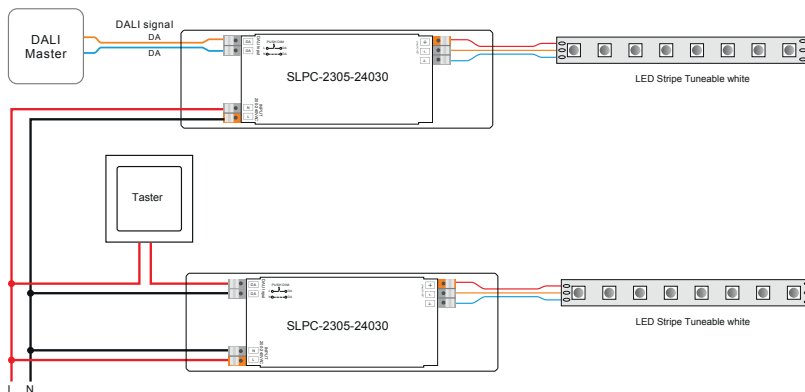

## Dim-Driver DALI / DT-6 / 1-4 Adressen

Versorgungsspannung (VAC)	100 - 277
Ausgangsspannung (VDC)	24
Ausgangsleistung bei 24 VDC (W)	30
Ausgangstyp	Konstantspannung
Modell	DALI DT-6
Schutzart (IP)	20
Maße (BxLxH/mm)	53,4 x 170 x 28
EAN Code	2000000061375

## DETAILS

Push Dim 230 VAC

2 DALI Adressen

auch in DALI DT8 erhältlich