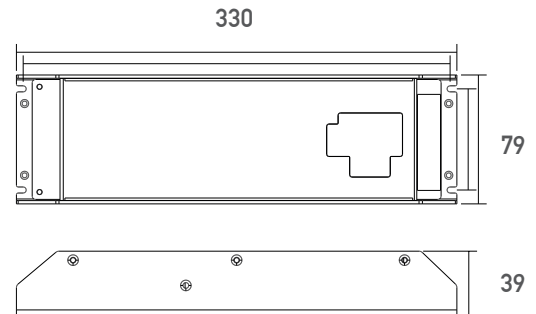

## Dim-Driver DALI / DT-6 / 1-4 Adressen

Versorgungsspannung (VAC)	100 - 277
Ausgangsspannung (VDC)	24
Ausgangsleistung bei 24 VDC (W)	200*
Ausgangstyp	Konstantspannung
Modell	DALI DT-6
Schutzart (IP)	20
Maße (BxLxH/mm)	79 x 330 x 39
EAN Code	2000000059648

## DETAILS

- Push Dim 230 VAC
- 4 DALI Adressen
- auch in DALI DT8 erhältlich