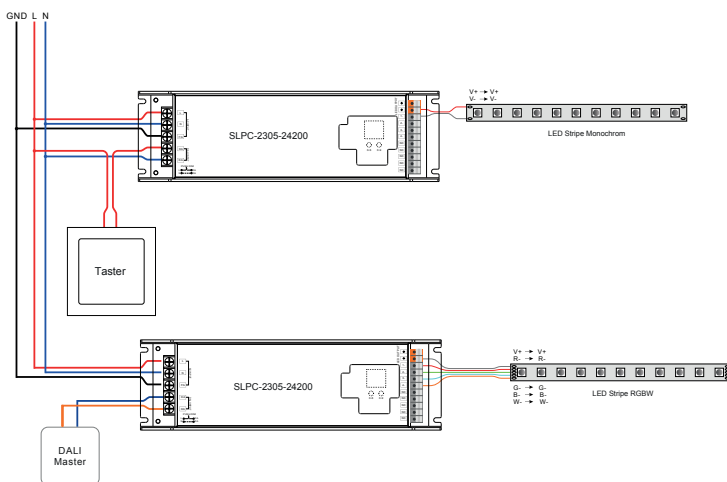

## Dim-Driver DALI / DT-6 / 1-4 Adressen

Versorgungsspannung (VAC)	100 - 277
Ausgangsspannung (VDC)	24
Ausgangsleistung bei 24 VDC (W)	200*
Ausgangstyp	Konstantspannung
Modell	DALI DT-6
Schutzart (IP)	20
Maße (BxLxH/mm)	79 x 330 x 39
EAN Code	2000000059648

## DETAILS

- Push Dim 230 VAC
- 4 DALI Adressen
- auch in DALI DT8 erhältlich