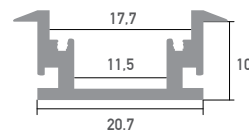

Aluminium LED Profil DUBLIN 2m

Art. Nr.: SLPD

ALL TOGETHER BRILLIANT

Dublin

Oberfläche	Eloxiert
Montageart	Einbau, begehbares Bodenprofil
Schutzart (IP)	65
Länge (m)	2
Maße (BxH/mm)	26,6 x 11
Einbaumaße (BxH/mm)	20,7 x 10
Max. LED Leistung (W/m)	20
Max. LED Breite (mm)	10
EAN Code	2000000062532

DETAILS

Überlängen auf Anfrage bis zu 6m erhältlich

Eine neue Bauform macht es möglich, dass die Profile eine Zertifizierung nach IP65 erhalten. Die Abdeckung wird an der Oberseite und nicht an der Innenseite des Profiles montiert. Das Wasser kann somit nicht in das Profil eindringen, sondern läuft außen ab.