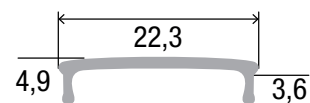

# LED Profil Cover Montana opal 2m

Art. Nr.: SLPE00/2

ALL TOGETHER BRILLIANT

Material	Polycarbonat
Lichtdurchlässigkeit (%)	50
UV-Beständigkeit	nein
Schutzart (IP)	20
Länge (m)	2
Maße (BxT/mm)	22,3x4,9
EAN Code	2000000062518