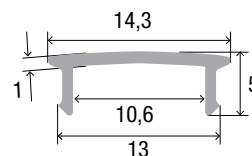

LED Profil Cover opal 3m

Art. Nr.: SLPE00/3

ALL TOGETHER BRILLIANT

Material	Polycarbonat
Lichtdurchlässigkeit (%)	50
UV-Beständigkeit	nein
Schutzart (IP)	20
Länge (m)	3
Maße (BxT/mm)	14,3x5
EAN Code	2000000062501

DETAILS

Überlängen auf Anfrage bis zu 6m erhältlich

Kompatibel mit

		
SLPEAL LED Profil Alaska 3m	SLPEBA LED Profil Baltimore 3m	SLPEPO LED Profil Portland 3m

SMARTLED Abdeckungen können nach Kundenwunsch auf die gewünschte Länge zugeschnitten werden.