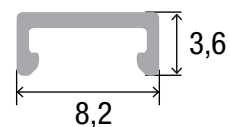

LED Profil Abdeckung Detroit opal 2m

Art. Nr.: SLPE01/4

ALL TOGETHER BRILLIANT

Material	Polycarbonat
Lichtdurchlässigkeit (%)	70
UV-Beständigkeit	nein
Schutzart (IP)	20
Länge (m)	2
Maße (BxT/mm)	8,2x3,6
EAN Code	2000000062488

DETAILS

Überlängen auf Anfrage bis zu 6m erhältlich

Kompatibel mit

SLPEDP
LED Profil
Detroit
2m

SMARTLED Abdeckungen können nach Kundenwunsch auf die gewünschte Länge zugeschnitten werden.

smartled.at