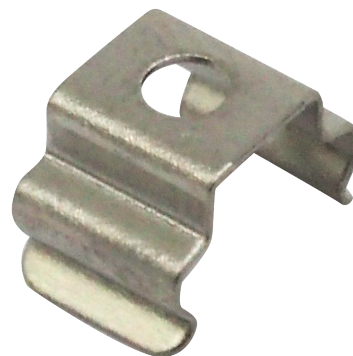

# LED Profil DETROIT Halterung

Art. Nr.: SLPE175

ALL TOGETHER BRILLIANT

Mengeneinheit	Stück
Farbe	silber
Maße (LxBxT/mm)	6 x 8,7 x 6
EAN Code	2000000066271

## Kompatibel mit

SLPEDP  
LED Profil  
Detroit 2m

smartled.at