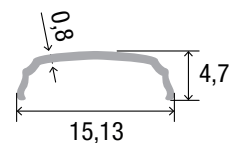

# LED Profil Abdeckung Harmony clear 2m

Art. Nr.: SLPE176/1D

ALL TOGETHER BRILLIANT

Material	Polycarbonat
Lichtdurchlässigkeit (%)	97
UV-Beständigkeit	nein
Schutzart (IP)	20
Länge (m)	2
Maße (BxT/mm)	15,13x4,7
EAN Code	2000000060026

## DETAILS

Überlängen auf Anfrage bis zu 6m erhältlich