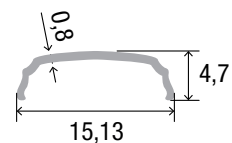

LED Profil Abdeckung Harmony Opal 2m

Art. Nr.: SLPE176

ALL TOGETHER BRILLIANT

Material	Polycarbonat
Lichtdurchlässigkeit (%)	50
UV-Beständigkeit	nein
Schutzart (IP)	20
Länge (m)	2
Maße (BxT/mm)	15,13x4,7
EAN Code	2000000073125

DETAILS

Überlängen auf Anfrage bis zu 6m erhältlich

Kompatibel mit

SLPEH
LED Profil
Harmony
2m

SMARTLED Abdeckungen können nach Kundenwunsch auf die gewünschte Länge zugeschnitten werden.

smartled.at