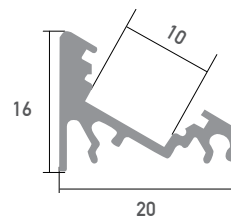

Aluminium LED Profil ESQUINA 2m schwarz

Art. Nr.: SLPEB/2

 **SMARTLED**

ALL TOGETHER BRILLIANT

Esquina schwarz

Oberfläche	Schwarz eloxiert
Montageart	Aufbau / 30° Eckprofil
Schutzart (IP)	20
Länge (m)	2
Maße (BxH/mm)	20 x 16
Max. LED Leistung (W/m)	21
Max. LED Breite (mm)	10
EAN Code	2000000061986

DETAILS

Überlängen auf Anfrage bis zu 6 m erhältlich

Aluminium Profile sind wie ein schützender Kokon für die LED Stripes. Sie werden benötigt um die entstehende Wärme des LED Stripes abzuführen. Dafür eignet sich am besten Aluminium. Durch die Abdeckungen, wird der LED Stripe auch von oben geschützt.