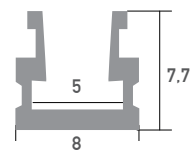

Aluminium LED Profil DETROIT 2m

Art. Nr.: SLPEDP

ALL TOGETHER BRILLIANT

Detroit

Oberfläche	Eloxiert
Montageart	Aufbau
Schutzart (IP)	20
Länge (m)	2
Maße (BxH/mm)	8x7,7
Max. LED Leistung (W/m)	9
Max. LED Breite (mm)	4
EAN Code	2000000062471