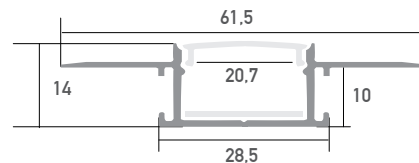

Aluminium LED Profil MONTANA 2m

Art. Nr.: SLPEMO

 **SMARTLED**

ALL TOGETHER BRILLIANT

Montana

Oberfläche	Eloxiert
Montageart	Einbau / Putz
Schutzart (IP)	20
Länge (m)	2
Maße (BxH/mm)	61,5 x 14
Einbaumaße (BxH/mm)	28,5 x 10
Max. LED Leistung (W/m)	32
Max. LED Breite (mm)	20
EAN Code	2000000062419

DETAILS

Überlängen auf Anfrage bis zu 6 m erhältlich

Maximale Fliesenstärke: 9 mm

Aluminium Profile sind wie ein schützender Kokon für die LED Stripes. Sie werden benötigt um die entstehende Wärme des LED Stripes abzuführen. Dafür eignet sich am besten Aluminium. Durch die Abdeckungen, wird der LED Stripe auch von oben geschützt.

Kompatibel mit

	
SLPE00/2 Abdeckung Opal 2m	SLPE180 Endkappe ohne Kabelausslass

SMARTLED Aluminium Profile können nach Kundenwunsch auf die gewünschte Länge zugeschnitten werden.

smartled.at