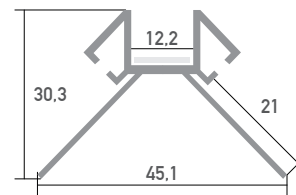

Aluminium LED Profil PORTLAND 3m

Art. Nr.: SLPEPO

ALL TOGETHER BRILLIANT

Portland

Oberfläche	Eloxiert
Montageart	Flieseneinbau / 90° Außenecke
Schutzart (IP)	20
Länge (m)	3
Maße (BxH/mm)	45,1 x 30,3
Max. LED Leistung (W/m)	20
Max. LED Breite (mm)	12
EAN Code	2000000062402

DETAILS

Überlängen auf Anfrage bis zu 6 m erhältlich

Maximale Fliesenstärke: 9 mm

Aluminium Profile sind wie ein schützender Kokon für die LED Stripes. Sie werden benötigt um die entstehende Wärme des LED Stripes abzuführen. Dafür eignet sich am besten Aluminium. Durch die Abdeckungen, wird der LED Stripe auch von oben geschützt.