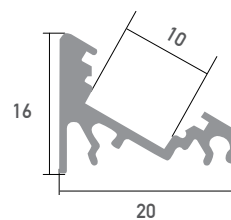

## Esquina weiß

Oberfläche	Weiß lackiert
Montageart	Aufbau / 30° Eckprofil
Schutzart (IP)	20
Länge (m)	3
Maße (BxH/mm)	20 x 16
Max. LED Leistung (W/m)	21
Max. LED Breite (mm)	10
EAN Code	2000000071022